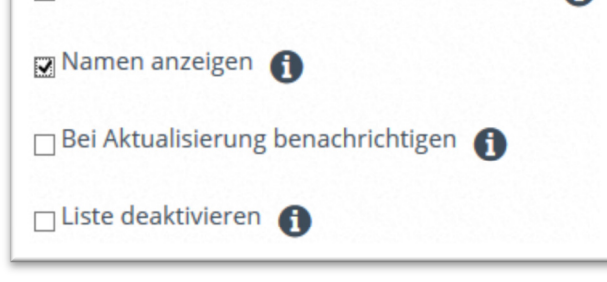

# Umgang mit Bring a bottle

- [www.bringabottle.de](http://www.bringabottle.de)
- Nutzungshinweise

Der Umgang mit bringabottle.de ist auf der Homepage sehr gut beschrieben: <https://www.bringabottle.de/Features>

Zusätzlicher Hinweis:

Achtet auf das Anklicken der Option „Namen anzeigen“

- Beispiel UvD:

<https://www.bringabottle.de/Visit/fb9ab464-ee6d-4c06-933f-abb800151c19>